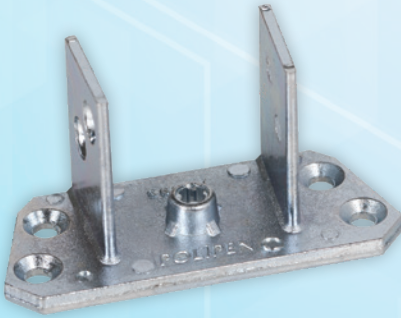

Kodu **ERK-030** Ağırlığı (kg) **19,200** Koli Adedi **400**
Polipen603, Egepen Everest, Winturk, Birpen60, Tecnowin, Enderpen62