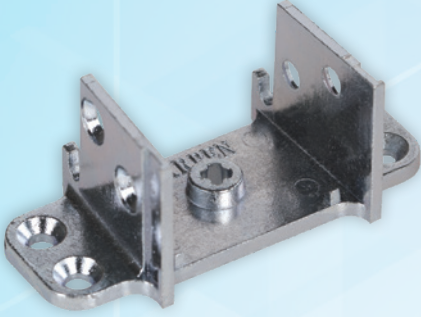

Zamak Orta Kayıt Bağlantı Takozu Grubu

Kodu **ERK-026** Ağırlığı (kg) **16,800** Koli Adedi **400**
Karpen 6000 - 7000 Serisi