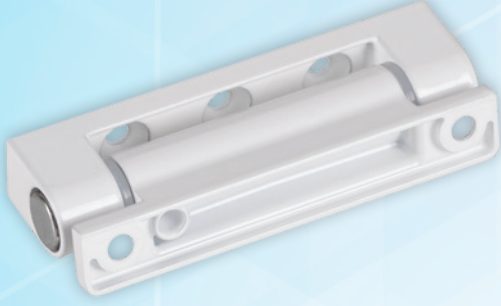

Menteşe & Emniyet Grubu

Kodu
ERK-050
75'lik Kanat Mentеше Zamak (Beyaz)

Ağırlığı (kg) **15,220** Koli Adedi **200**