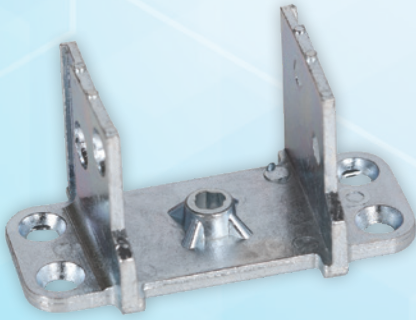

Ağırlığı (kg)
15,500

Koli Adedi
350

Kodu
ERK-036
Polipen603, Egepen Everest, Winturk, Birpen60, Tecnowin, Enderpen62

Ağırlığı (kg)
17,600

Koli Adedi
400

Kodu
ERK-037
Euroline 60, Europen Ventana, Erpen Trend 62Winturk 60-70