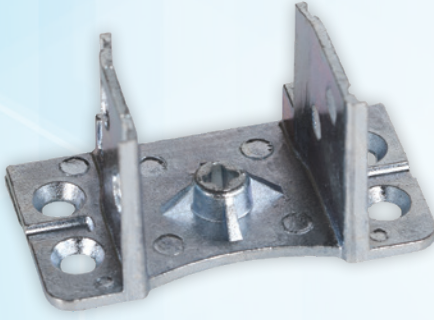

Kodu
ERK-034
Yıldızpen Vinka 60, Erpen Combiline Dar Serisipen Maxline, Enderpen Vizyoline

Ağırlığı (kg)
18,400

Koli Adedi
400