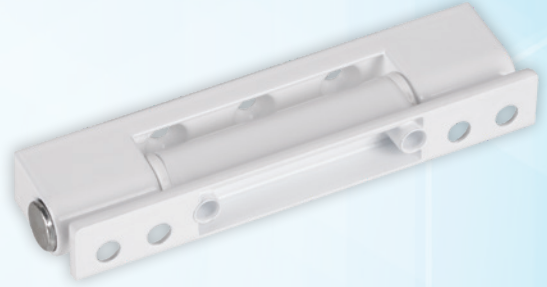

Kodu
ERK-053
95'lik Kapı Mentеше Zamak (Beyaz)

Ağırlığı (kg) **15,200** Koli Adedi **150**