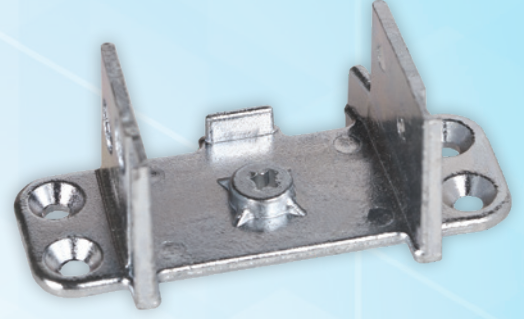

Kodu
ERK-033
Fırat 70-60, Gedizpen, Pakpen Global, Winhouse 3 Odalı, Winhouse 4 Odalı, Winhouse 5 Odalı, Orpen 70, Windoline, Enderpen Klasline, Karpen 7000 Serisi

Ağırlığı (kg)
19,500

Koli Adedi
400