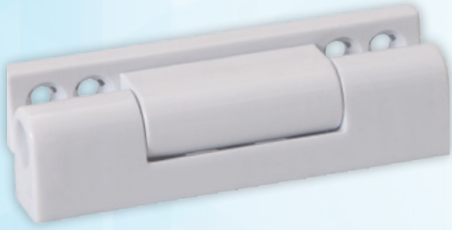

Kodu
ERK-052
90'lik Plastik Saç Mentеше

Ağırlığı (kg) **200** Koli Adedi **200**