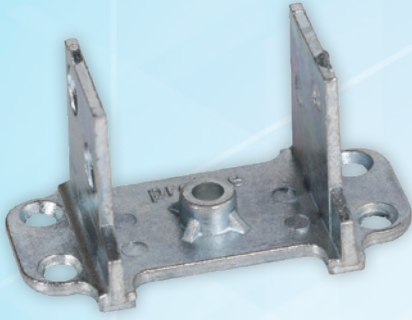

Zamak Orta Kayıt Bağlantı Takozu Grubu

Kodu **ERK-038** Ağırlığı (kg) **19,00** Koli Adedi **500**
Proline 60, Enderpen Compakline