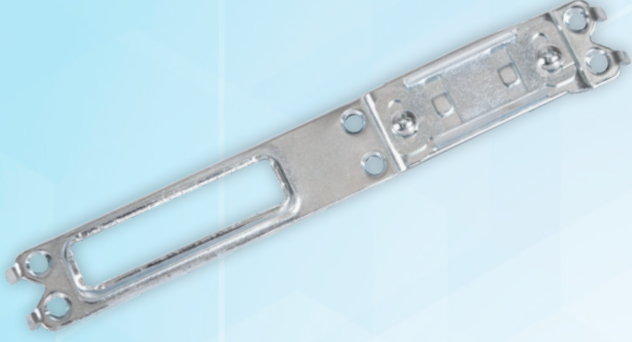

PVC Kilit Karşılık ve Sürgü Grubu

Kodu
ERK-001
Fortis Serisi Uzun Ayarlı Kilit Karşılık

Koli Adedi
250