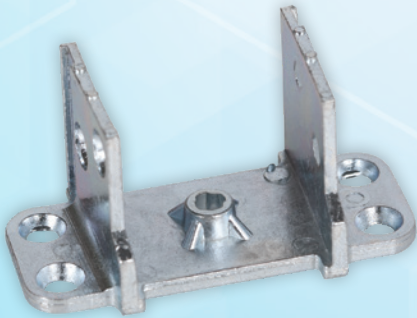

Kodu **ERK-048** Ağırlığı (kg) **16,120** Koli Adedi **350**
Adopen Atlantik, Euroline Doorline, Pentech 7000, Europen 7000 Serial