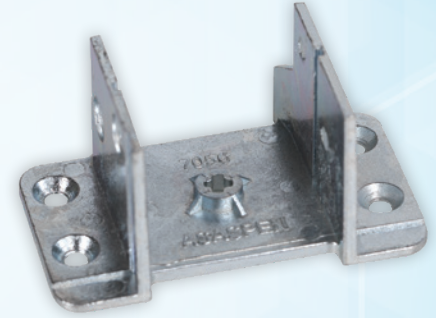

Kodu **ERK-041** Ağırlığı (kg) **23,200** Koli Adedi **300**
Asaş 7056