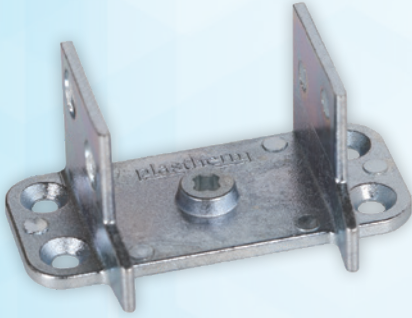

Ağırlığı (kg)
16,000

Koli Adedi
500

Zamak Orta Kayıt Bağlantı Takozu Grubu

Kodu **ERK-038** Ağırlığı (kg) **19,00** Koli Adedi **500**
Proline 60, Enderpen Compakline

Kodu **ERK-039** Ağırlığı (kg) **17,600** Koli Adedi **400**
Proline 70, Enderpen Klasline