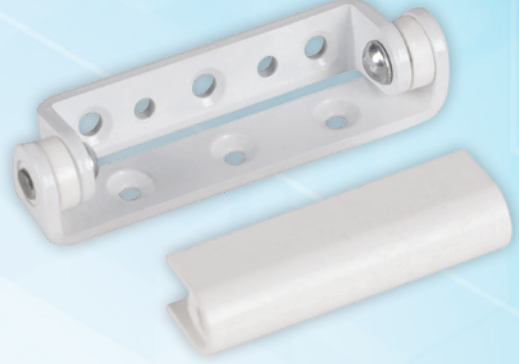

Kodu
ERK-051
80'lik Pratik Çelik Kapı & Kanat Mentеше

Ağırlığı (kg) **12,000** Koli Adedi **200**