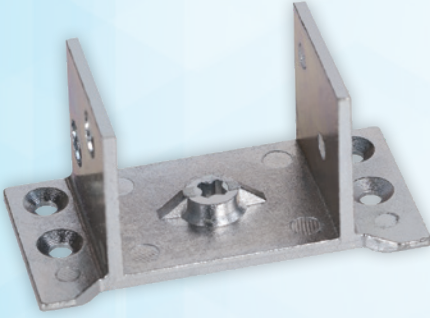

Kodu **ERK-028** Ağırlığı (kg) **18,400** Koli Adedi **400**
Teknolas Megatech, DWT Quadro, Profeles, Tecnolas Ultratec, Enderpen Maxline, Enderpen Vizyoline