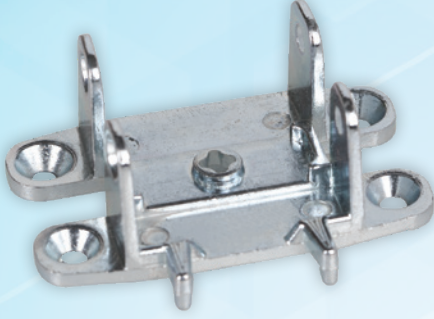

Zamak Orta Kayıt Bağlantı Takoğu Grubu

Kodu
ERK-032
Egepen Zendow, Vinsa Safir Flora 7000

Ağırlığı (kg)
18,900

Koli Adedi
350