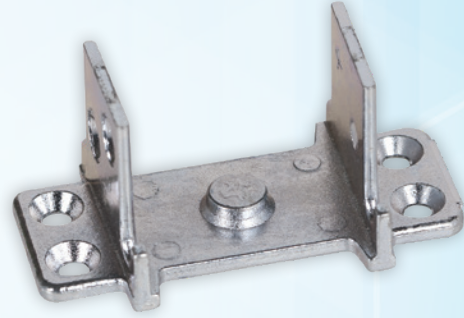

Kodu **ERK-029** Ağırlığı (kg) **17,00** Koli Adedi **500**
Adopen Marmara, Plaswin, Karpen6000, Eurowin, Plaspen430, Winplas, Kompen Thermidine, Penso Lux, Resman, Yelpen Eko, Wordpen, Plaspen, Kom600-700, Taurus Best, Wintek 632, Enderpen Eraline 62, Alfapen Winmark (Eko)