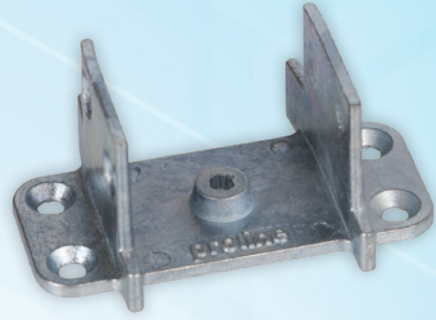

Kodu **ERK-039** Ağırlığı (kg) **17,600** Koli Adedi **400**
Proline 70, Enderpen Klasline