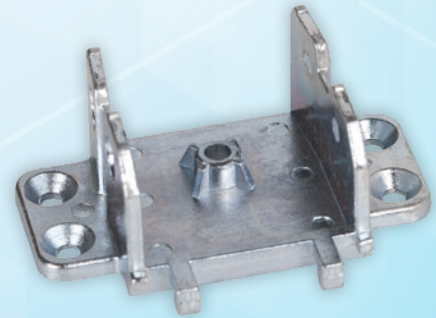

Kodu **ERK-043** Ağırlığı (kg) **21,700** Koli Adedi **350**
Winsa Safir