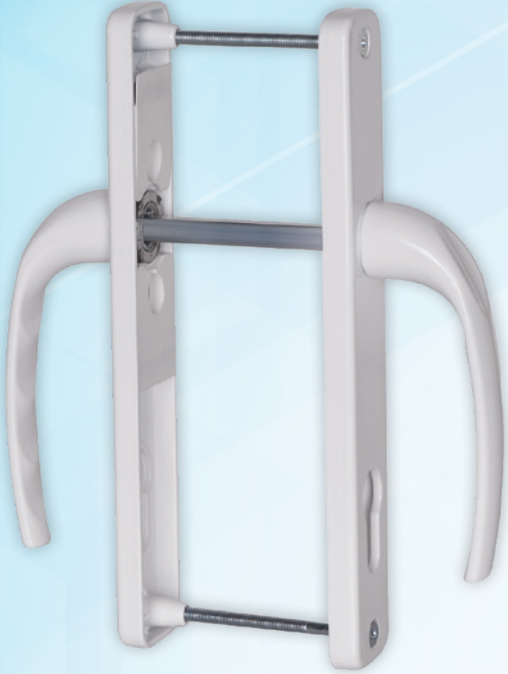

Alüminyum Kapı Kol Grubu

Kodu
ERK-068
Fila Kapı Kolu Yale 85 Eksen

Ağırlığı
13,700

Koli Adedi
30