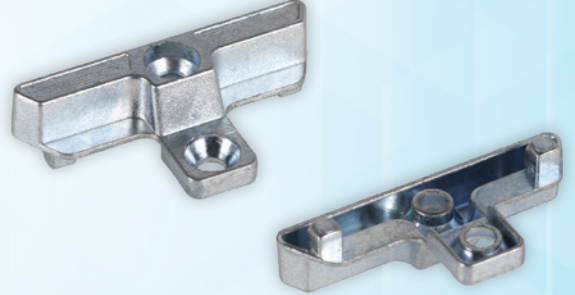

Ağırlığı (kg)
20,500

Koli Adedi
1250

Kodu
ERK-022
Fıratpen Sürme Karşılık Zamak (Tırnaksız)

Ağırlığı (kg)
20,500

Koli Adedi
1250

Kodu
ERK-023
Kompen Thermaline Çift Delik

Ağırlığı (kg)
15,000

Koli Adedi
1500